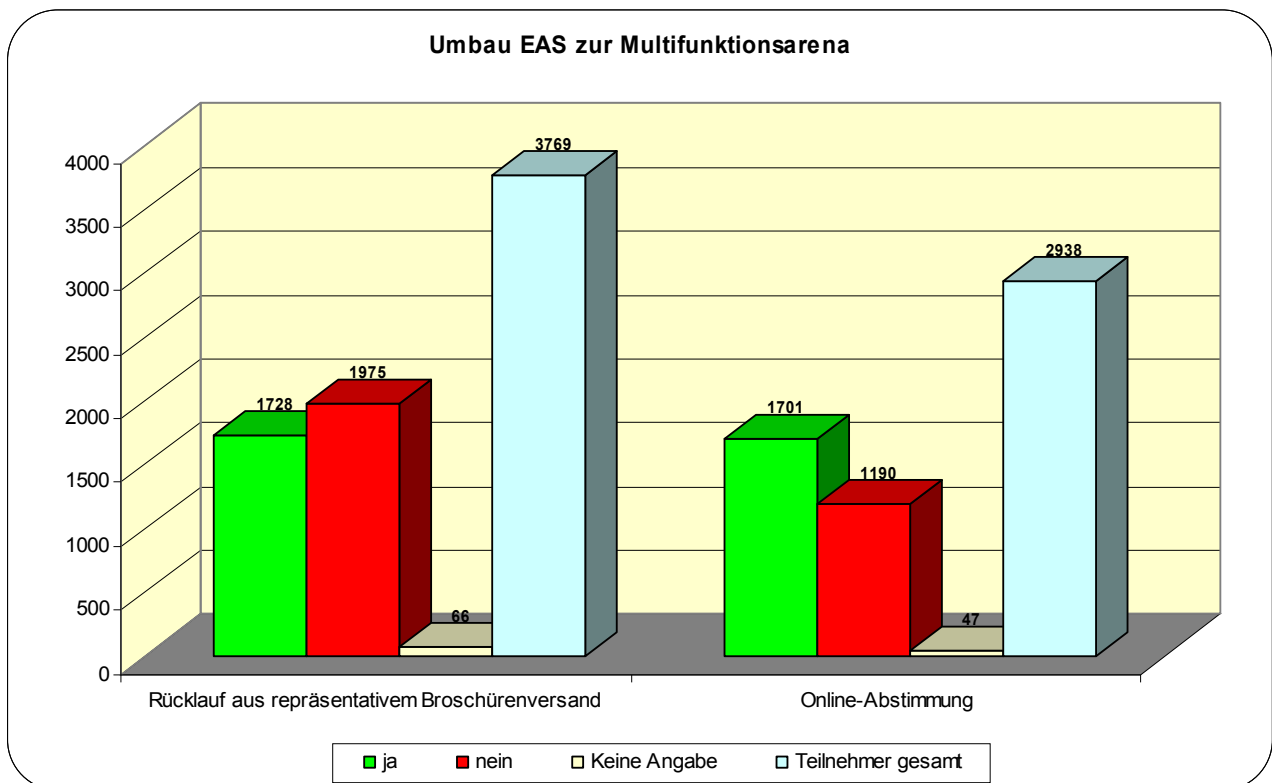

Ergebnisse Bürgerhaushalt Jena 2013

Umbau Ernst-Abbe-Sportfeld zur Multifunktionsarena

	Rücklauf aus repräsentativem Broschürenversand		Online-Abstimmung	
	Anzahl	Prozent	Anzahl	Prozent
ja	1728	47 %	1701	59 %
nein	1975	53 %	1190	41 %
Summe Stimmabgabe	3703	100 %	2891	100 %
Keine Angabe	66		47	
Teilnehmer gesamt	3769		2938	

Rücklaufquote Broschüren: 25 %