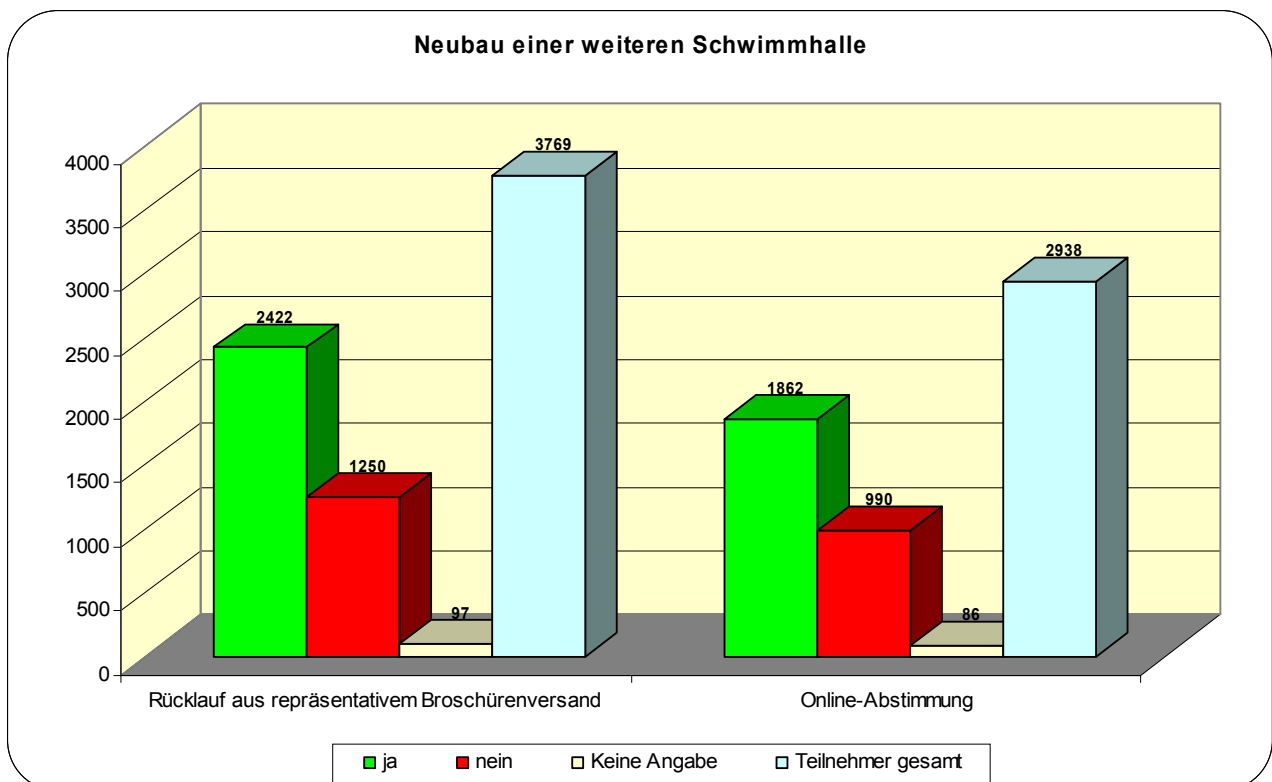

Ergebnisse Bürgerhaushalt Jena 2013

Neubau einer weiteren Schwimmhalle

	Rücklauf aus repräsentativem Broschürenversand		Online-Abstimmung	
	Anzahl	Prozent	Anzahl	Prozent
ja	2422	66 %	1862	65 %
nein	1250	34 %	990	35 %
Summe Stimmabgabe	3672	100 %	2852	100 %
Keine Angabe	97		86	
Teilnehmer gesamt	3769		2938	

Rücklaufquote Broschüren: 25 %